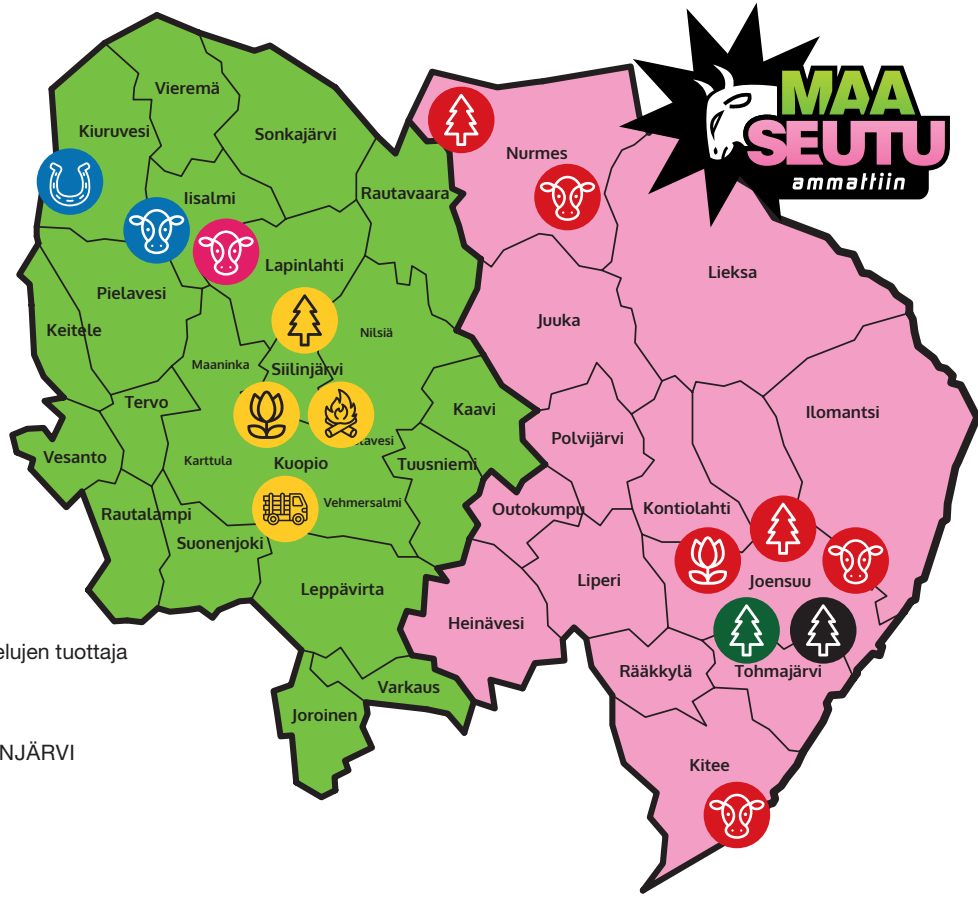

# Luonnonvara-alan KOULUTUKSET

## Ylä-Savon ammattiopisto

» [ysao.fi/hakijalle/koulutukset](http://ysao.fi/hakijalle/koulutukset)

- Maatalousalan perustutkinto IISALMI eläintenhoitaja // maaseutuyrittäjä
- Hevostalouden perustutkinto KIURUVESI hevospalveluohjaaja // hevostenhoitaja // ratsastuksenohjaaja